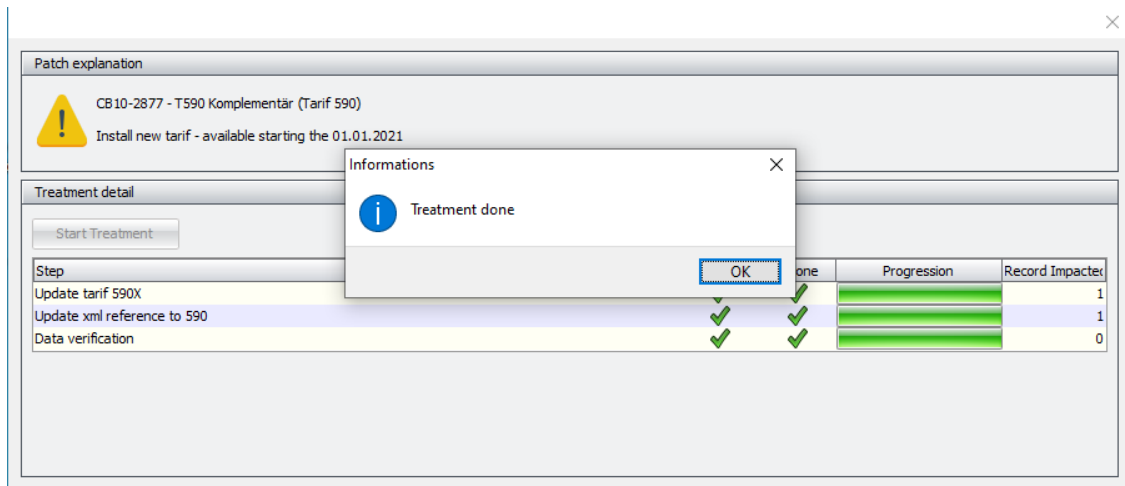

## Tarif 590 complémentaire Patch Installer CB 8 und CB10

Veillez fermer le CB s'il est encore utilisé.

1. Démarrez le **Setup\_UpdateT590.exe** téléchargé avec un double clic pour installer le tarif complémentaire en CB:

 Setup\_UpdateT590.exe

29.12.2020 07:51

2. Sélectionnez la langue souhaitée et installez.

- Après quelques secondes, le message Traitement terminé apparaît, confirmez par OK :  
Le tarif a été mis à jour