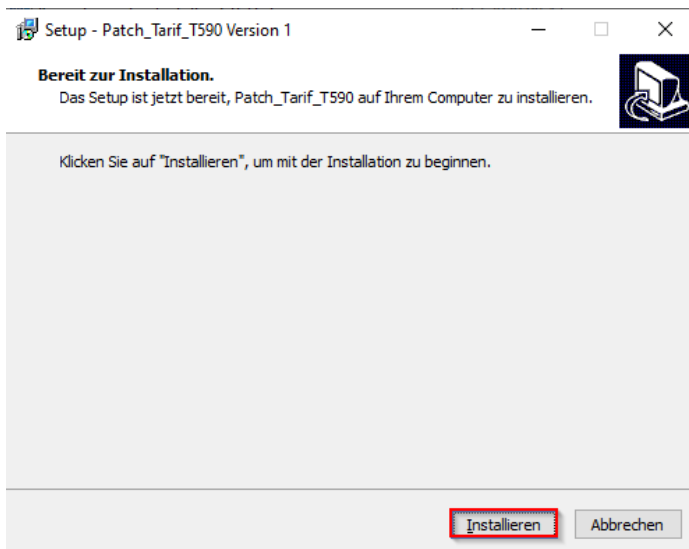

Tarif 590 complémentaire Patch Installer CB 8 und CB10

Veillez fermer le CB s'il est encore utilisé.

1. Démarrez le **Setup_UpdateT590.exe** téléchargé avec un double clic pour installer le tarif complémentaire en CB:

Setup_UpdateT590.exe

29.12.2020 07:51

2. Sélectionnez la langue souhaitée et installez.